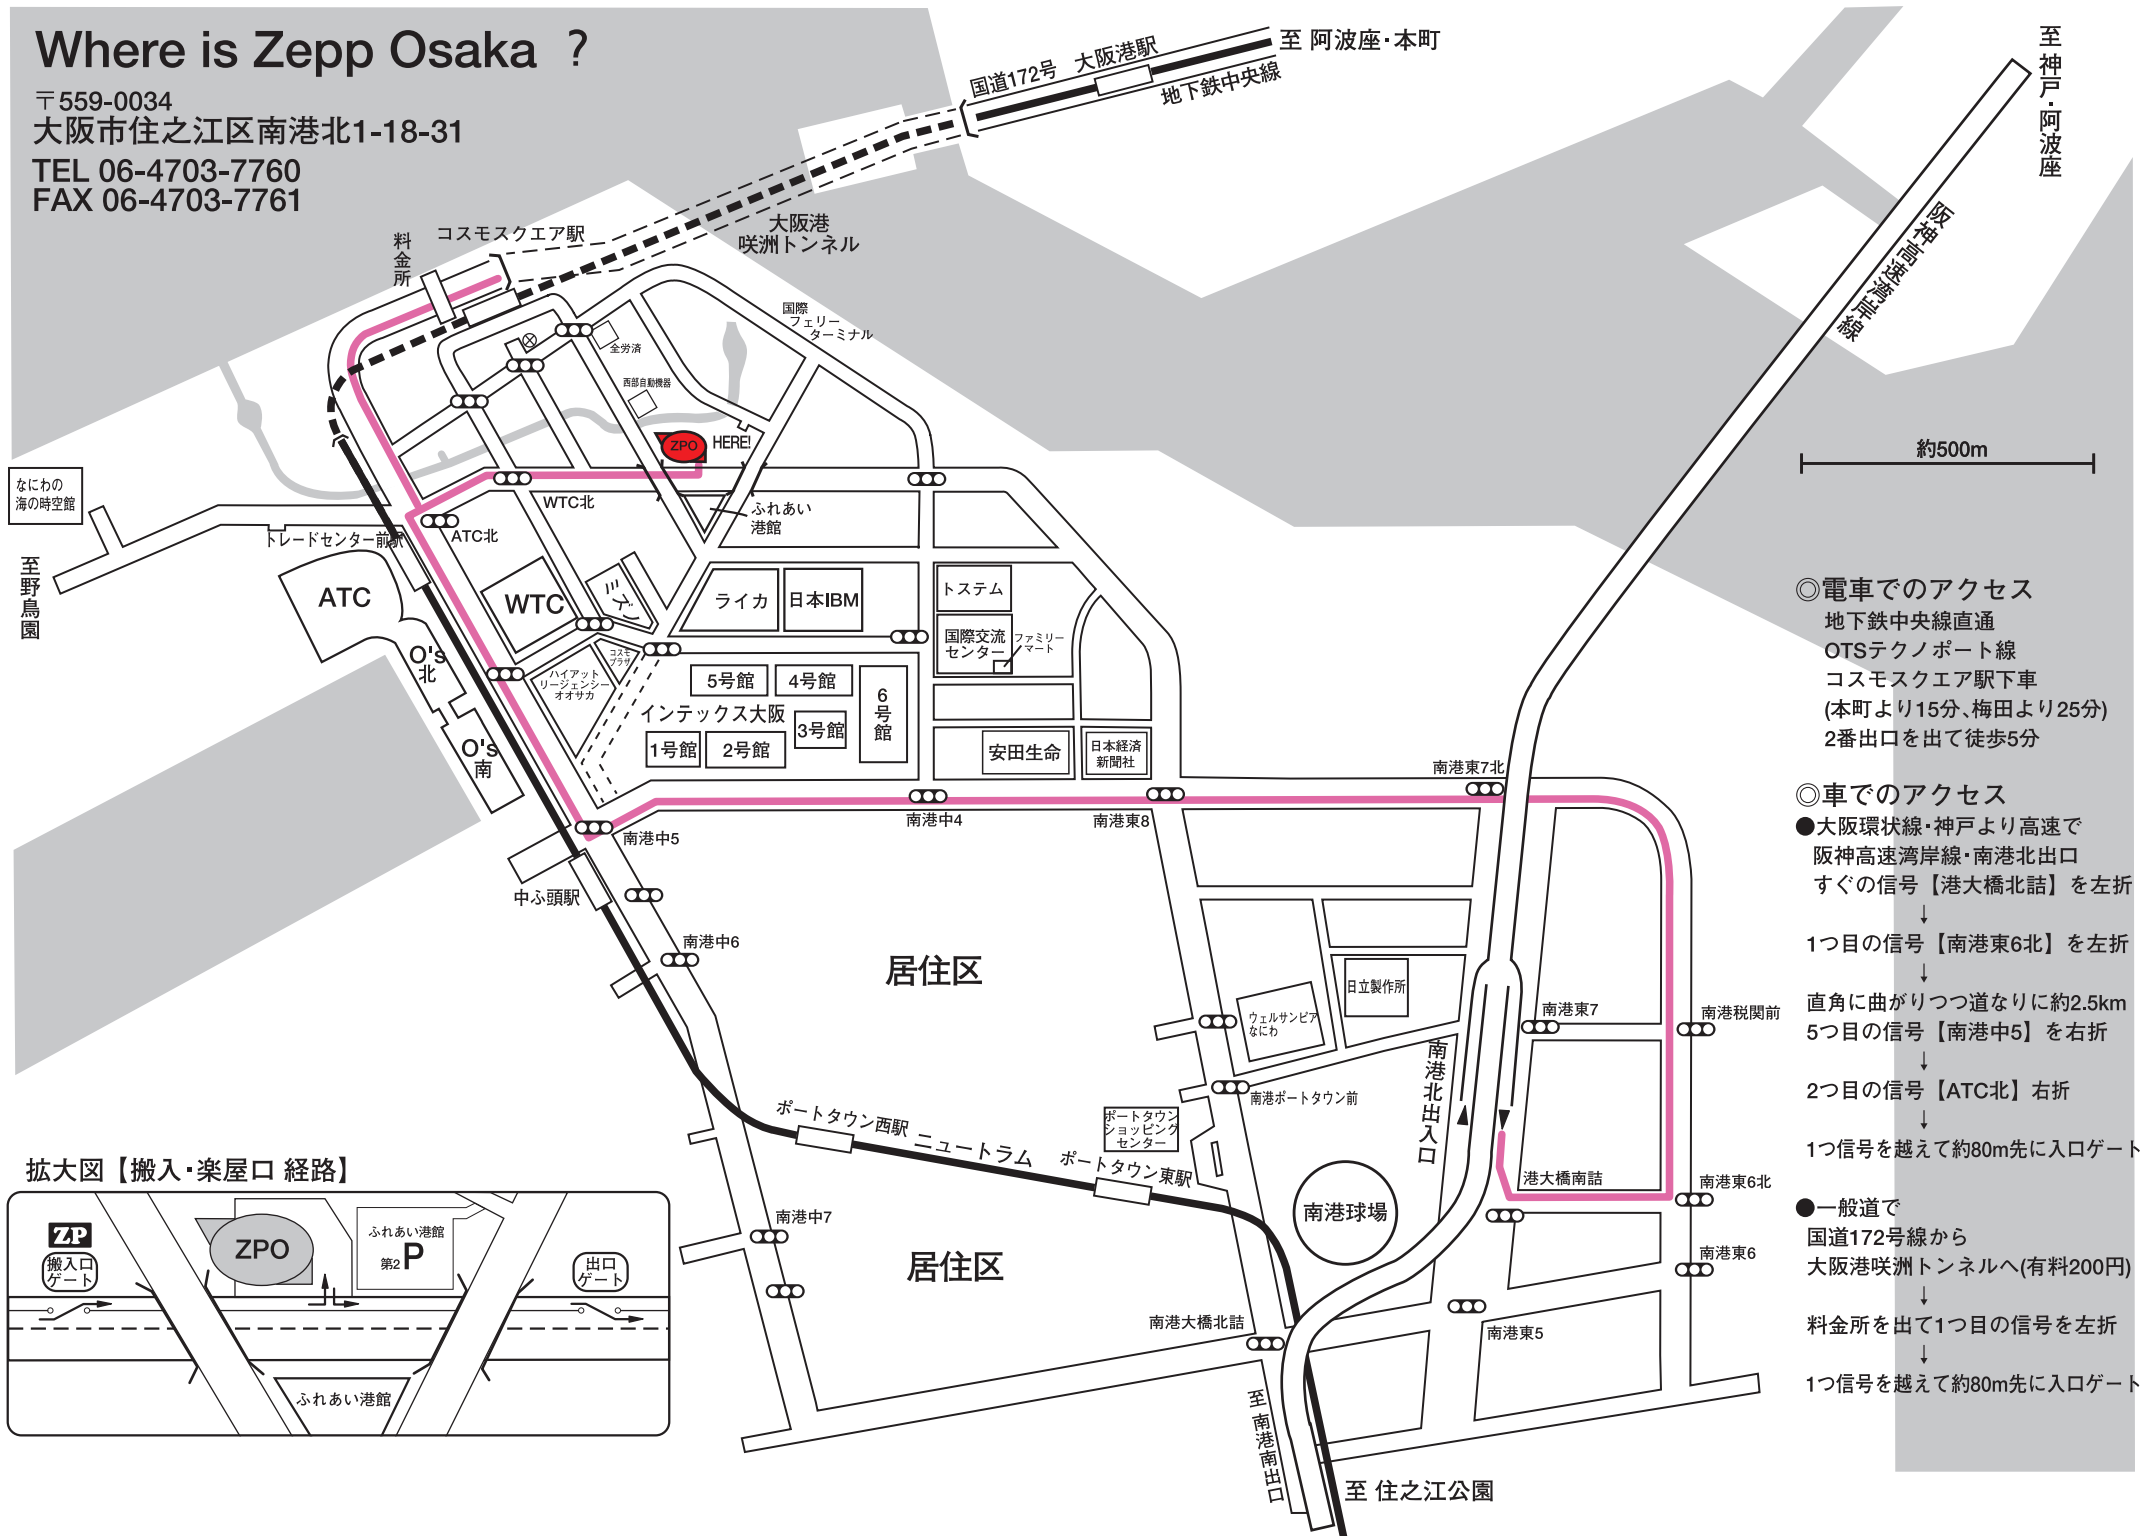

Where is Zepp Osaka ?

〒559-0034
 大阪市住之江区南港北1-18-31
 TEL 06-4703-7760
 FAX 06-4703-7761

◎車でのアクセス
 ●大阪環状線・神戸より高速で
 阪神高速湾岸線・南港北出口
 すぐの信号【港大橋北詰】を左折
 ↓
 1つ目の信号【南港東6北】を左折
 ↓
 直角に曲がりつつ道なりに約2.5km
 5つ目の信号【南港中5】を右折
 ↓
 2つ目の信号【ATC北】右折
 ↓
 1つ信号を越えて約80m先に入口ゲート
 ●一般道で
 国道172号線から
 大阪港咲洲トンネルへ(有料200円)
 ↓
 料金所を出て1つ目の信号を左折
 ↓
 1つ信号を越えて約80m先に入口ゲート

拡大図【搬入・楽屋口 経路】